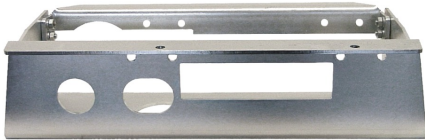

Luwe Trading

Specialist in lieren en bergingsmateriaal

- ❖ Colonnade 20, 7609 ZW Almelo
- ☎ +31 (0)85 400 1045
- ✉ info@luwetrading.eu
- 🌐 www.luwetrading.eu

PRODUCT DATA SHEET

Montageconsole - 630457

ARTIKELNUMMER:

630457

TYPE PRODUCT:

Montage

PRIJS:

€ 229,00

excl. BTW

€ 277,09 incl. BTW

KENMERKEN:

- ✓ Geschikt voor: RE 34,9/RE 50,7/RE 8000/RE

Technische Specificaties

Eigenschap	Waarde
Passend voor	RE 34,9/RE 50,7/RE 8000/RE 12000
Opmerking	Het *kabelgeleider op de RE 34.9 en 50.7 kan alleen hangend worden gemonteerd en m
Verzendgewicht	19,2 kg

Productomschrijving

Montageconsole ideaal voor het opbouwen van de RE 8000, RE 12000, en de DC 34,9 lieren op een aanhanger of voertuig waarbij een verzonken inbouw niet mogelijk is. Passend voor RE 34,9/RE 50,7/RE 8000/RE 12000
 Opmerking Het *kabelgeleider op de RE 34.9 en 50.7 kan alleen hangend worden gemonteerd en moet worden voorzien van 2 gaten aan de grondzijde. *Kabelgeleider meegeleverd. Verzendgewicht 19,2 kg